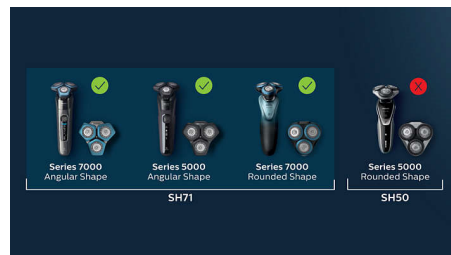

PHILIPS

Vervangende scheerhoofden

SteelPrecision-mesjes Geschikt voor alle S7000, Geschikt voor S5000 met hoekige vorm, Niet compatibel met de oudere S5000

Specificaties

Scheerhoofden

- Geschikt voor producttype: Alles uit de Shaver

- Series 7000, 5000-serie met hoekige vorm
- Scheerhoofden per verpakking: 3

SH71/50

Kenmerken

Compatibel met de S7000 en de S5000

De SH71 vervangende scheerhoofden zijn compatibel met alle scheerapparaten uit de 7000-serie (S7xxx) en 5000-serie (S5xxx) met hoekige vorm. Ze zijn niet compatibel met de 5000-serie met afgeronde vorm, die de SH50 vervangende scheerhoofden gebruikt.