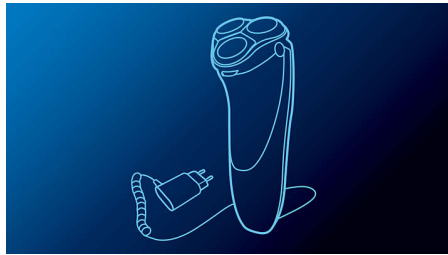

Эффективная система питания: работа от сети

Работа от сети для гарантированных результатов бритья.

Характеристики

Качество бритья

Гибкость головки: Система Flex & Float

Бритвенная система: Система лезвий ComfortCut

Ручка: Эргономичная удобная ручка

Автопереключение напряжения: 100–240 В

Обслуживание: Щеточка для чистки, Защитная каппа

Очистка: Можно промывать под водой, Быстрая очистка отсека для волос

Энергопотребление в режиме ожидания: < 0,25 W

При работе:

Питание только от сети

Максимальное энергопотребление: 5.4 W

Обслуживание

Сменные головки: Модель HQ8 была заменена на SH50

Гарантия: Гарантия 2 года

Сменные бритвенные головки: Заменяйте головки каждые 2 года бритвенными головками HQ8