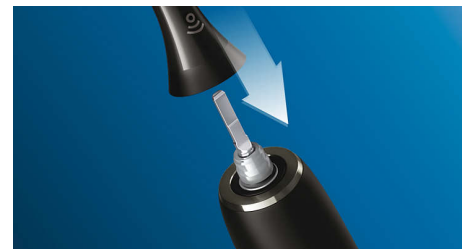

Einfach aufstecken

Ihr Premium White-Bürstenkopf passt perfekt auf jedes Philips Sonicare Zahnbürstenhandstück (außer PowerUp Battery und Essence). Stecken Sie ihn einfach auf bzw. nehmen Sie ihn ab, um ihn problemlos zu ersetzen und zu reinigen.