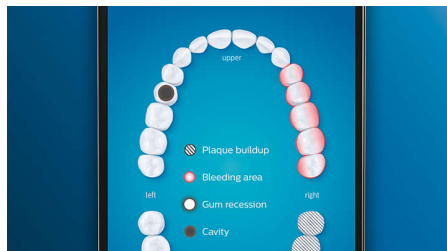

Pflege für Ihr Zahnfleisch

Stecken Sie den G3 Premium Gum Care-Bürstenkopf auf, um die Gesundheit Ihres Zahnfleischs zu verbessern. Die kleinere Größe und die auf den Zahnfleischrand ausgerichteten Borsten sorgen für eine sanfte und dennoch effektive Reinigung am Zahnfleischrand, wo Zahnfleischerkrankungen beginnen. Der Bürstenkopf liefert klinisch erwiesen bis zu 100 % weniger Zahnfleiscentzündungen* und bis zu 7 x gesünderes Zahnfleisch in nur zwei Wochen.*

W3 Premium White Bürstenkopf

W3 Premium White ist unser bester Bürstenkopf zur Entfernung von Verfärbungen. Mit den dicht stehenden, zentralen Borsten zur Entfernung von Verfärbungen entfernt dieser Bürstenkopf klinisch erwiesen bis zu 5 x mehr Verfärbungen* in nur drei Tagen.

TongueCare+-Zungenbürste

Der TongueCare+ Zungenreiniger mit 240 Elastomer-Mikroborsten wurde speziell für die Reinigung der weichen, porösen Oberfläche Ihrer Zunge entwickelt. Die flexiblen Mikroborsten passen sich allen Unebenheiten Ihrer Zunge an, um Bakterienbildung zu vermeiden und das Bakterien abtötende BreathRx Zungenspray besser auftragen zu können. Die kompakte Form ermöglicht eine bequeme Reinigung der gesamten Zunge.

Fokusbereiche und Zielsetzung

Wenn Sie bestimmte Stellen im Mund des Patienten identifizieren, die aufgrund von Plaque-Ansammlung, Zahnfleischrückgang

oder anderen Problemen mehr Aufmerksamkeit benötigen, können diese Problembereiche mit der DiamondClean Smart angegangen werden. Patienten können diese Stellen in der personalisierten 3D-Karte ihres Mundes innerhalb der Philips Sonicare-App hervorheben und erhalten dann bei jedem Zähneputzen eine Erinnerung, diesen Bereichen besondere Pflege zukommen zu lassen. Die Philips Sonicare-App zeichnet den Verlauf der Putzdaten auf, sodass Patienten ganz einfach ihre Leistung prüfen, ihren Fortschritte nachverfolgen und ihre tägliche Mundpflege verbessern können.