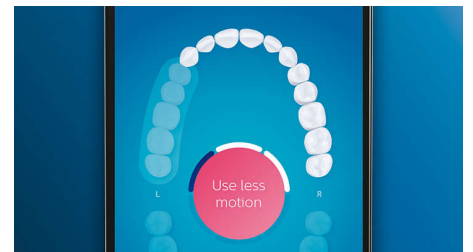

TongueCare+-Zungenbürste

Der TongueCare+ Zungenreiniger mit 240 Elastomer-Mikroborsten wurde speziell für die Reinigung der weichen, porösen Oberfläche Ihrer Zunge entwickelt. Die flexiblen Mikroborsten passen sich allen Unebenheiten Ihrer Zunge an, um Bakterienbildung zu vermeiden und das Bakterien abtötende BreathRx Zungenspray besser auftragen zu können. Die kompakte Form ermöglicht eine bequeme Reinigung der gesamten Zunge.

Fokusbereiche und Zielsetzung

Wenn Sie bestimmte Stellen im Mund des Patienten identifizieren, die aufgrund von Plaque-Ansammlung, Zahnfleischrückgang

oder anderen Problemen mehr Aufmerksamkeit benötigen, können diese Problembereiche mit der DiamondClean Smart angegangen werden. Patienten können diese Stellen in der personalisierten 3D-Karte ihres Mundes innerhalb der Philips Sonicare-App hervorheben und erhalten dann bei jedem Zähneputzen eine Erinnerung, diesen Bereichen besondere Pflege zukommen zu lassen. Die Philips Sonicare-App zeichnet den Verlauf der Putzdaten auf, sodass Patienten ganz einfach ihre Leistung prüfen, ihren Fortschritte nachverfolgen und ihre tägliche Mundpflege verbessern können.

Positionssensor

Der Positionssensor der DiamondClean Smart zeigt Patienten, wo sie zu wenig putzen, um die Reichweite zu verbessern. Falls Ihr Patient beim Zähneputzen regelmäßig bestimmte Stellen vergisst, lenkt der Positionssensor die Aufmerksamkeit darauf.