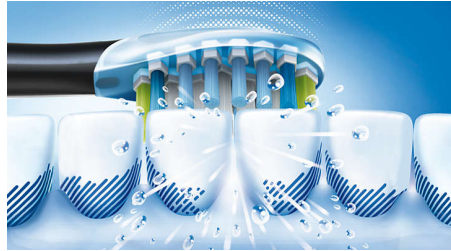

## Passt sich Ihren Zähnen an

Unser AdaptiveClean Bürstenkopf ist der einzige Bürstenkopf für eine elektrische Zahnbürste, der sich der individuellen Form von Zähnen und Zahnfleisch anpasst. Dank weicher, flexibler Seiten aus Gummi passen sich die Borsten des Bürstenkopfes an die Oberflächenform der einzelnen Zähne an. So profitieren Sie von bis zu vier Mal mehr Oberflächenkontakt\* und bis zu zehn Mal mehr Plaque-Entfernung\*\* am Zahnfleischrand und zwischen den Zähnen. Sogar schwer erreichbare Stellen erhalten eine gründliche Reinigung, die dennoch schonend für das Zahnfleisch ist.

## Sanft zum Zahnfleisch

Mit einem AdaptiveClean Bürstenkopf ist auch die gründlichste Reinigung ganz sanft. Wenn Sie Ihre Schallzahnbürste am Zahnfleischrand entlang führen, absorbieren die flexiblen Seiten und Borsten des Bürstenkopfes übermäßigen Druck. Das weiche Gewebe um Ihr Zahnfleisch wird geschont, selbst wenn Sie zu stark bürsten.

## Unsere gründlichste Reinigung

Unser innovativster Bürstenkopf ist zugleich unser Bürstenkopf für die bislang gründlichste Reinigung. Dank seiner flexiblen Form kann der AdaptiveClean Bürstenkopf bis zu 10 Mal mehr Plaque an schwer erreichbaren Stellen entfernen. Die Bewegung des Bürstenkopfes ist speziell zur Verbesserung der dynamischen Reinigung mit Ihrer Philips Schallzahnbürste konzipiert. Egal wie Sie bürsten, Sie erhalten eine hervorragende Reinigung, die Sie sehen und fühlen können.

## Patentierte Schalltechnologie

Die fortschrittliche Philips Sonicare Schalltechnologie spült Wasser in die Zahnzwischenräume und löst und entfernt mit ihren Bürstenbewegungen Plaque für ein außergewöhnliches tägliches Reinigungsergebnis.