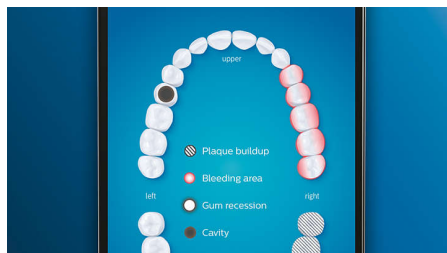

Pflege für Ihr Zahnfleisch

Stecken Sie den G3 Premium Gum Care-Bürstenkopf auf, um die Gesundheit Ihres Zahnfleischs zu verbessern. Die kleinere Größe und die auf den Zahnfleischrand ausgerichteten Borsten sorgen für eine sanfte und dennoch effektive Reinigung am Zahnfleischrand, wo Zahnfleischerkrankungen beginnen. Der Bürstenkopf liefert klinisch erwiesen bis zu 100 % weniger Zahnfleiscentzündungen* und bis zu 7 x gesünderes Zahnfleisch in nur zwei Wochen.*

W3 Premium White Bürstenkopf

W3 Premium White ist unser bester Bürstenkopf zur Entfernung von Verfärbungen. Mit den dicht stehenden, zentralen Borsten zur Entfernung von Verfärbungen entfernt dieser Bürstenkopf klinisch erwiesen bis zu 5 x mehr Verfärbungen* in nur drei Tagen.

TongueCare+-Zungenbürste

Der TongueCare+ Zungenreiniger mit 240 Elastomer-Mikroborsten wurde speziell für die Reinigung der weichen, porösen Oberfläche Ihrer Zunge entwickelt. Die flexiblen Mikroborsten passen sich allen Unebenheiten Ihrer Zunge an, um Bakterienbildung zu vermeiden und das Bakterien abtötende BreathRx Zungenspray besser auftragen zu können. Die kompakte Form ermöglicht eine bequeme Reinigung der gesamten Zunge.

Fokusbereiche und Zielsetzung

Wenn Sie bestimmte Stellen im Mund des Patienten identifizieren, die aufgrund von Plaque-Ansammlung, Zahnfleischrückgang

oder anderen Problemen mehr Aufmerksamkeit benötigen, können diese Problembereiche mit der DiamondClean Smart angegangen werden. Patienten können diese Stellen in der personalisierten 3D-Karte ihres Mundes innerhalb der Philips Sonicare-App hervorheben und erhalten dann bei jedem Zähneputzen eine Erinnerung, diesen Bereichen besondere Pflege zukommen zu lassen. Die Philips Sonicare-App zeichnet den Verlauf der Putzdaten auf, sodass Patienten ganz einfach ihre Leistung prüfen, ihren Fortschritt nachverfolgen und ihre tägliche Mundpflege verbessern können.