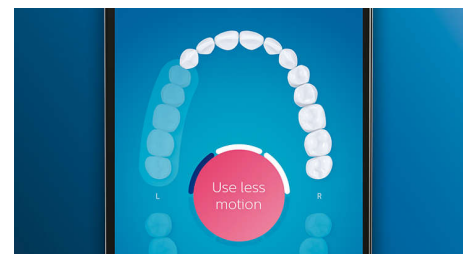

TongueCare+-Zungenbürste

Der TongueCare+ Zungenreiniger mit 240 Elastomer-Mikroborsten wurde speziell für die Reinigung der weichen, porösen Oberfläche Ihrer Zunge entwickelt. Die flexiblen Mikroborsten passen sich allen Unebenheiten Ihrer Zunge an, um Bakterienbildung zu vermeiden und das Bakterien abtötende BreathRx Zungenspray besser auftragen zu können. Die kompakte Form ermöglicht eine bequeme Reinigung der gesamten Zunge.

Fokusbereiche und Zielsetzung

Wenn Sie bestimmte Stellen im Mund des Patienten identifizieren, die aufgrund von Plaque-Ansammlung, Zahnfleischrückgang

oder anderen Problemen mehr Aufmerksamkeit benötigen, können diese Problembereiche mit der DiamondClean Smart angegangen werden. Patienten können diese Stellen in der personalisierten 3D-Karte ihres Mundes innerhalb der Philips Sonicare-App hervorheben und erhalten dann bei jedem Zähneputzen eine Erinnerung, diesen Bereichen besondere Pflege zukommen zu lassen. Die Philips Sonicare-App zeichnet den Verlauf der Putzdaten auf, sodass Patienten ganz einfach ihre Leistung prüfen, ihren Fortschritt nachverfolgen und ihre tägliche Mundpflege verbessern können.

Positionssensor

Der Positionssensor der DiamondClean Smart zeigt Patienten, wo sie zu wenig putzen, um die Reichweite zu verbessern. Falls Ihr Patient beim Zähneputzen regelmäßig bestimmte Stellen vergisst, lenkt der Positionssensor die Aufmerksamkeit darauf.