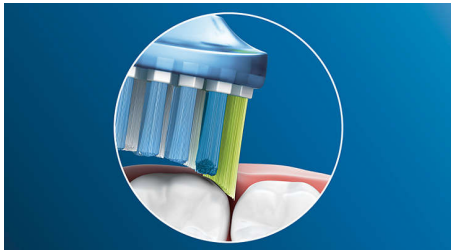

Designed to optimize performance

- Wissen Sie immer, wann Sie Ihren Bürstenkopf ersetzen müssen, um eine effektive Reinigung zu erreichen.

Philips Sonicare's deep clean

- Bis zu 4 x mehr Oberflächenkontakt** für mühelose Reinigung

Besonderheiten

Verabschieden Sie sich von Plaque

Und dank seines flexiblen Designs entfernt er bis zu 10 x mehr Plaque an schwer zugänglichen Stellen* – für eine echte Tiefenreinigung am Zahnfleischrand und zwischen den Zähnen.

Konzentrieren Sie sich auf die Gesundheit Ihres Zahnfleisches

Mit dem Philips Sonicare Premium Gum Care-Bürstenkopf ist selbst die gründlichste Reinigung dennoch sanft. Wenn Sie Ihre Zahnbürste am Zahnfleischrand entlangführen, absorbieren die flexiblen Seiten und Borsten des Premium Gum Care-Bürstenkopfs übermäßigen Druck. So bleibt Ihr Zahnfleisch geschützt, auch wenn Sie zu fest putzen. Die Borsten entfernen Plaque und Bakterien am Zahnfleischrand und an schwer zugänglichen Stellen. Dank des geschwungenen Designs des Bürstenkopfes stellen Sie einen maximalen Borstenkontakt sicher.