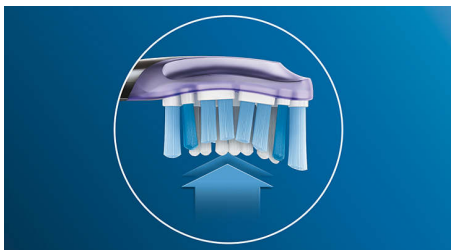

For exceptional care of teeth and gums

- Entfernt bis zu 100 % mehr oberflächliche Verfärbungen in nur 3 Tagen*
- Bis zu 10 x bessere Plaque-Entfernung als mit einer Handzahnbürste
- Bis zu 7 Mal gesünderes Zahnfleisch in nur 2 Wochen***

Besonderheiten

Verabschieden Sie sich von Plaque

Und dank seines flexiblen Designs entfernt er bis zu 10 x mehr Plaque an schwer zugänglichen Stellen* – für eine echte Tiefenreinigung am Zahnfleischrand und zwischen den Zähnen.

Konzentrieren Sie sich auf die Gesundheit Ihres Zahnfleisches

Mit dem Philips Sonicare Premium Gum Care-Bürstenkopf ist selbst die gründlichste Reinigung dennoch sanft. Wenn Sie Ihre Zahnbürste am Zahnfleischrand entlangführen, absorbieren die flexiblen Seiten und Borsten des Premium Gum Care-Bürstenkopfs übermäßigen Druck. So bleibt Ihr Zahnfleisch geschützt, auch wenn Sie zu fest putzen. Die Borsten entfernen Plaque und Bakterien am Zahnfleischrand und an schwer zugänglichen Stellen. Dank des geschwungenen Designs des Bürstenkopfes stellen Sie einen maximalen Borstenkontakt sicher.

Weißere Zähne in kürzester Zeit

Die dicht stehenden Mittelborsten des Philips Sonicare Premium White Bürstenkopfes entfernen Plaque und jede oberflächliche

Verfärbung von Getränken und Speisen. Die biegsamen Seiten passen sich der einzigartigen Kontur Ihrer Zähne und Ihres Zahnfleisches an für eine Tiefenreinigung und ein strahlenderes Lächeln in nur 3 Tagen.