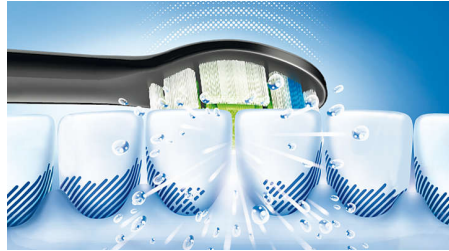

## Verbessert die Gesundheit des Zahnfleisches

Diese elektrische Schallzahnbürste von Philips Sonicare bietet eine optimale Reinigung in den Zahnzwischenräumen und entlang des Zahnfleischrands und verbessert so die Gesundheit Ihres Zahnfleisches in nur zwei Wochen.

## Für weiße Zähne

Diese elektrische Philips Sonicare Zahnbürste entfernt bzw. reduziert Zahnverfärbungen – für ein strahlenderes Lächeln.

## Entfernt bis zu 7 x mehr Plaque

Entfernt an schwer erreichbaren Stellen bis zu 7 Mal mehr Plaque als eine Handzahnbürste

## Sonicare Schalltechnologie

Jede Bürstenkopfbewegung erzeugt eine einzigartige dynamische Flüssigkeitsströmung für die Reinigung von Zahnzwischenräumen und Zahnfleischrand.