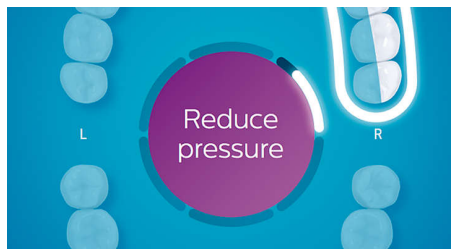

Tlakový senzor

Nemusíte si ani všimnout, že na zuby při čištění příliš tlačíte, ale zubní kartáček FlexCare Platinum Connected to pozná. Jakmile použijete nadměrný tlak, intuitivní tlakový snímač vyšle tělu kartáčku signál a to začne jemně pulzovat. Budete tak přesně vědět, kdy ubrat. Podle průzkumů 7 z 10 lidí, kteří si čistili zuby příliš agresivně, díky tomuto tlakovému snímači úspěšně snížilo tlak na kartáček.