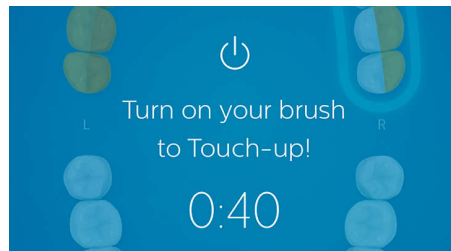

Touch Up

Pokud při čištění nějaká místa vynecháte, aplikace Philips Sonicare sleduje vaše pokrytí a umožní vám vrátit se k nim ve druhé fázi. Funkce TouchUp zajistí přizpůsobené vedení na základě vašich údajů o tom, jak si zuby čistíte, takže se můžete všem vynechaným místům ihned věnovat a zuby vyčistit důkladněji.