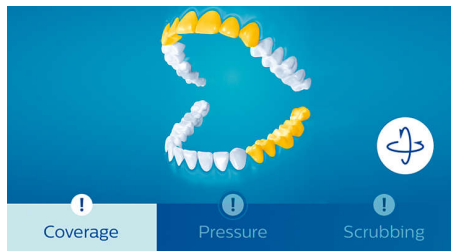

### Track your brushing with real-time guidance

- Upozorní vás, když na zuby kartáčkem příliš tlačíte
- Naučí vás zmírnit drhnutí
- Sledujte a zlepšujte pokrytí čištěných míst

### Sonicare app delivers personalized feedback

- Druhá šance vyčistit vynechaná místa díky funkci TouchUp
- Mějte vždy přehled o tom, jak je hlavice vašeho kartáčku účinná
- Začněte se lépe starat o všechna problematická místa
- Rady, které potřebujete, abyste si zuby čistili lépe

### Philips Sonicare's deepest, most complete clean

- Čištění podle vašich potřeb
- Kopíruje linie zubů a dásní a čistí více do hloubky
- Navržený pro váš životní styl
- Efekt unikátní dynamické vlny pro lepší zdraví zubů a dásní
- Časovač napomáhá důkladnému vyčištění

## Polohový senzor

Polohový senzor kartáčku FlexCare Platinum Connected ukazuje, kde si zuby čistíte příliš málo, a zajišťuje tak lepší pokrytí. Pokud při čištění nějaká místa stále vynecháváte, snímač místa vás na ně upozorní.