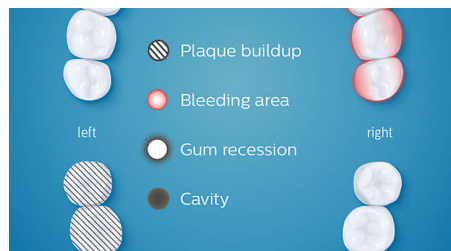

Místa, na která je třeba se zaměřit

Pokud zubní lékař najde v ústech místa, kterým je třeba věnovat zvýšenou pozornost kvůli tvorbě zubního plaku, ustupujícím

dásním nebo jiným potížím, kartáček FlexCare Platinum Connected vám pomůže tato problémová místa ošetřit. Tato místa si můžete v aplikaci Sonicare zvýraznit v osobní ústní mapě, která vám při každém čištění připomene, abyste jim věnovali zvláštní péči.