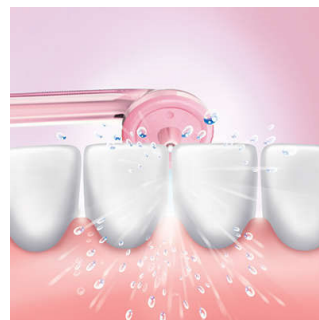

По-добро здраве на венците

Sonicare AirFloss е клинично доказано, че подобрява здравето на венците само за две седмици.

Лесно пълнене на резервоара

Напълнете резервоара на дръжката с вода за плакнене на уста или чешмяна вода за освежаващо почистване, след което насочете и почистете. Резервоарът побира достатъчно течност за до две използвания.

Водещ връх

Тънкият ъглов накрайник и водещият връх улесняват намирането на правилното поставяне. Просто плъзнете по протежение на зъбната повърхност близо до линията на венците, докато върхът влезе в канала между зъбите.

Ергономична дръжка

Проектиран да бъде лесен за управление в тесни пространства, AirFloss има удобна ергономична дръжка, която не се хлъзга.

Подпомага предотвратяването на кариеси

Чрез леко разпръскване на плаката, която миенето с четка пропуска, Sonicare AirFloss помага да се предотврати формирането на кариеса в пространствата между вашите зъбите.

Премахва повече плака

Почистването между зъбите ви е важна част от здравето на устата. Sonicare AirFloss използва въздух и технология за микро капчици, за да премахва до 5 пъти повече плака между зъбите в сравнение само с ръчното четкане.