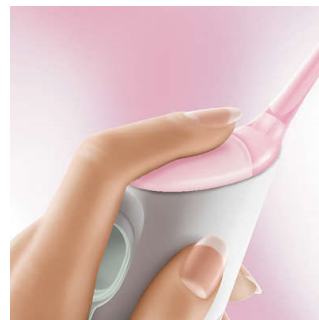

По-добро здраве на венците

Sonicare AirFloss е клинично доказано, че подобрява здравето на венците само за две седмици.

Лесно пълнене на резервоара

Напълнете резервоара на дръжката с вода за плакнене на уста или чешмяна вода за освежаващо почистване, след което насочете и почистете. Резервоарът побира достатъчно течност за до две използвания.

Водещ връх

Тънкият ъглов накрайник и водещият връх улесняват намирането на правилното поставяне. Просто плъзнете по протежение на зъбната повърхност близо до линията на венците, докато върхът влезе в канала между зъбите.

Ергономична дръжка

Проектиран да бъде лесен за управление в тесни пространства, AirFloss има удобна ергономична дръжка, която не се хлъзга.

Подпомага предотвратяването на кариеси

Чрез леко разпръскване на плаката, която миенето с четка пропуска, Sonicare AirFloss помага да се предотврати формирането на кариеса в пространствата между вашите зъбите.

Премахва повече плака

Почистването между зъбите ви е важна част от здравето на устата. Sonicare AirFloss използва въздух и технология за микро капчици, за да премахва до 5 пъти повече плака между зъбите в сравнение само с ръчното четкане.