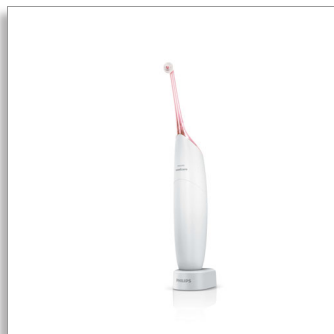

Philips Sonicare AirFloss
Интердентален -
акумулаторен

с 1 накрайник

HX8221/02

Не използвате конец за зъби? Тогава опитайте AirFloss.

Премахва плаката там, където четките за зъби не могат

За тези, които не чистят зъбите си с конец постоянно, AirFloss е лесен начин да започнат да почистват пространствата между зъбите. AirFloss може да се използва с вода за плакнене на уста или чешмяна вода и разполага с уникална технология с въздух и микроскопични водни капки, за да помогне за премахването на плаката в трудно достъпни области.

Дълбоко почистване за 30 секунди

- Почиства цялата си уста само за 30 секунди
- Насочете. Натиснете. Почистете!

Лесна употреба

- Технология, която почиства с едно докосване
- Водещият връх осигурява правилното поставяне
- Удобна ергономична дръжка

Допринася за създаването на здравословен навик

- Лесен начин за почистване на пространството между зъбите

PHILIPS
sonicare

Акценти

Технология с въздух и микроскопични водни капки

AirFloss използва уникална технология с въздух и микроскопични водни капки, за да изпрати струя въздух и вода или вода за уста под налягане между зъбите ви. Бутонът за активиране с едно докосване се използва лесно като кликване на мишка.

По-добро здраве на венците

Sonicare AirFloss е клинично доказано, че подобрява здравето на венците само за две седмици.

Лесно пълнене на резервоара

Напълнете резервоара на дръжката с вода за плакнене на уста или чешмяна вода за освежаващо почистване, след което насочете и почистете. Резервоарът побира достатъчно течност за до две използвания.