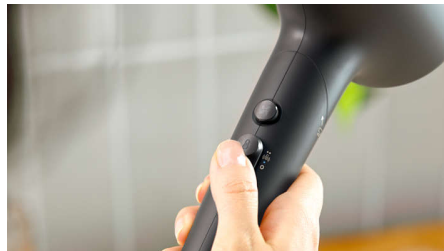

## 6 warmte en snelheidsinstellingen

Kies eenvoudig de combinatie van warmte en snelheid die het beste past bij jouw haar en kapsel. Zes verschillende standen zorgen voor nauwkeurige controle, zodat u kunt stylen zoals u dat wilt.