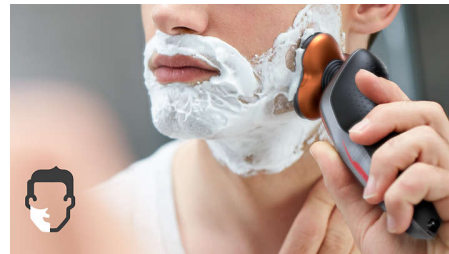

Режим Турбо+

Бръснете дори по-бързо през гъстите части на брадата си с 20% допълнително усилване на мощността, което получавате, като активирате режима "Турбо+".

Aquatec за мокро и сухо бръснене

Изберете как предпочитате да се бръснете. С уплътнението Aquatec за мокро и сухо бръснене можете да изберете бързо, но комфортно сухо бръснене или бръснене на мокро – с гел или пяна – дори под душа.