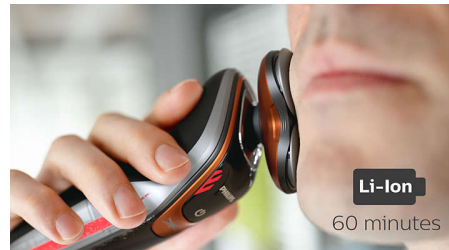

60 мин бръснене без кабел

Ще имате 60 минути време за работа – това са около 20 бръснения – с едновременно зареждане. Тази самобръсначка работи само в безкабелен режим.