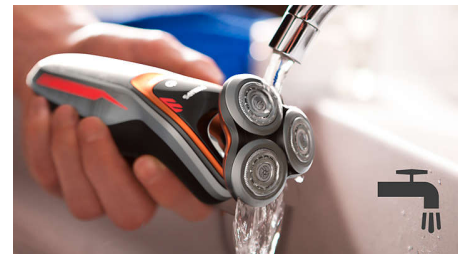

Изцяло миеща се самобръсначка

Просто отворете главата на самобръсначката, за да я изплакнете старателно с течаша вода.

Прецизен тример SmartClick

Поставете нашия щадящ кожата прецизен тример, за да завършите външния си вид. Той е идеален за поддържане на мустаци и за подрязване на бакенбарди.