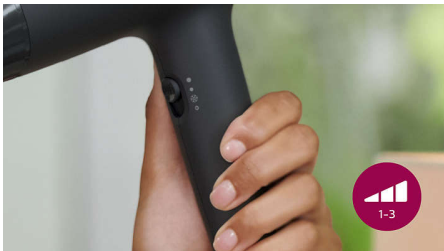

Beschermende verzorging

- ThermoProtect-hulpstuk

Krachtig drogen

- 1600 W droogkracht
- Koudeluchtstand voor de perfecte look

Kenmerken

1600 W droogkracht

Deze föhn van 1600 W creëert een optimale luchtstroom voor prachtige resultaten, elke dag weer.

ThermoProtect-hulpstuk

Het unieke ThermoProtect-hulpstuk mengt op krachtige wijze warme en koude lucht voor dagelijkse verzorging. De temperatuur is 10 °C lager terwijl je haar snel droogt.

3 warmte en snelheidsinstellingen