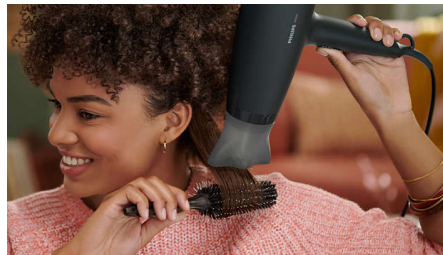

Stylingmondstuk van 14 mm

Het slanke mondstuk richt de lucht heel precies, zodat u uw kapsel snel kunt bijwerken en tot in detail kunt perfectioneren.

Specificaties

Accessoires

Spuitkop: 14 mm
ThermoProtect-hulpstuk

Technische specificaties

Snoerlengte: 1,8 m
Wattage: 1600 W
Spanning: 220-240 V
Motor: DC

Kenmerken

Ophanghaakje
Warmte- en snelheidsstanden: 3
Instellingen: Koudeluchtstand

Service

2 jaar wereldwijde garantie

Verzorgende technologieën

ThermoProtect