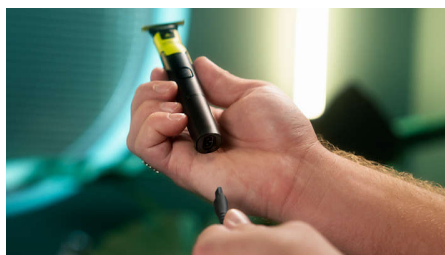

Nabíjanie cez USB-A

Dá sa nabíjať doma alebo na cestách, ideálne riešenie pre váš každodenný program a cestovanie. Balenie neobsahuje sieťový adaptér.