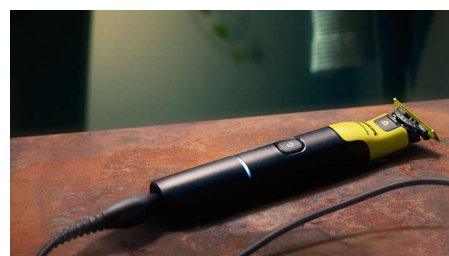

60 min lítium-iónová batéria

Nabíjateľná lítium-iónová batéria vám po 1 hodine nabíjania umožňuje nepretržité, až 60-minútové holenie.