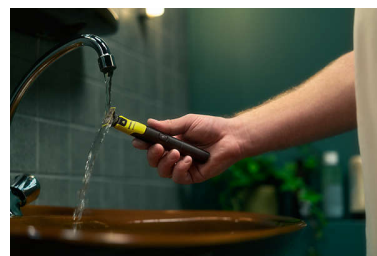

Vodotesná

OneBlade je úplne vodotesný, preto sa aj ľahko čistí. Stačí opláchnuť pod tečúcou vodou.