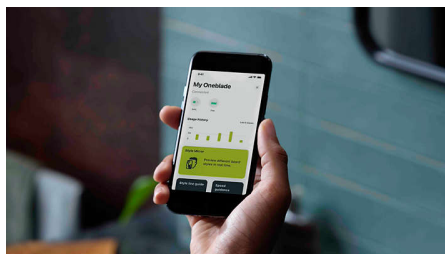

Inovatívna 360° čepeľ

Inovatívna 360° čepeľ sa ohýba do každého smeru a prispôsobí sa črtám vašej tváre. Dizajn umožňuje nepretržitú kontrolu a kontakt s pokožkou. Jednoduché zastrihávanie a holenie ťažko dostupných miest pár fahmi a skvelým pocitom komfortu.

Zastrihávajte

Jedinečný dizajn otvorenej hrebeňovej lišty na efektívne zastrihávanie bez upchania a prerušenia vašej činnosti, dokonca aj na dlhú a hustú bradu.

Obojstranná čepeľ

OneBlade kopíruje kontúry vašej tváre a umožní vám jednoducho a pohodlne oholiť všetky časti. Na úpravu okrajov použite obojstrannú čepeľ a vytvorte bezchybné línie pohybom čepele ktorýmkoľvek smerom.

Aplikácia Philips Daily Care

Bezplatná aplikácia Philips OneBlade je vašou vstupenkou k tvarovaniu a výkonu. Vyskúšajte si štýly na tvári pomocou rozšírenej reality a získajte podrobné pokyny, ktoré zahŕňajú praktický náhľad na bradu. Zistíte, kedy je potrebné vymeniť čepeľ alebo nabiť batériu. Navyše získate prispôbené odporúčania založené na vašej skutočnej starostlivosti o vzhľad tváre.