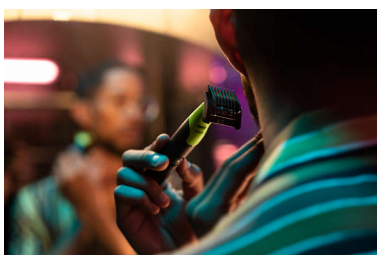

Hlavné prvky

Jedinečná technológia OneBlade

Philips OneBlade obsahuje revolučnú technológiu navrhnutú na holenie a strihanie tváre. Dokáže holiť fúzy akejkoľvek dĺžky. Vďaka duálnemu systému ochrany pokožky s povrchovou vrstvou čepele v kombinácii so zaoblenými hrotmi je holenie jednoduchšie a zanecháva príjemnejší pocit na pokožke. Táto technológia holenia je zároveň vybavená rýchlo kmitajúcim strihačom (12 000-krát za minútu), ktorý je výnimočne efektívny dokonca aj pri holení dlhších fúzov.

Inovatívna 360° čepeľ

Inovatívna 360° čepeľ sa ohýba do každého smeru a prispôsobí sa črtám vašej tváre. Dizajn umožňuje nepretržitú kontrolu a kontakt s pokožkou. Jednoduché zastrihávanie a holenie ťažko dostupných miest pár fahmi a skvelým pocitom komfortu.

Zastrihávajte

Jedinečný dizajn otvorenej hrebeňovej lišty na efektívne zastrihávanie bez upchania a prerušenia vašej činnosti, dokonca aj na dlhú a hustú bradu.

Obojstranná čepeľ

OneBlade kopíruje kontúry vašej tváre a umožní vám jednoducho a pohodlne oholiť všetky časti. Na úpravu okrajov použite obojstrannú čepeľ a vytvorte bezchybné línie pohybom čepele ktorýmkoľvek smerom.