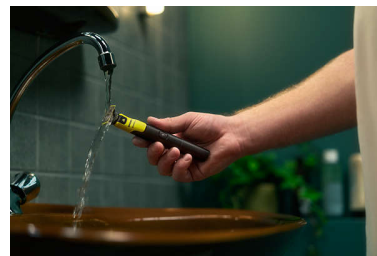

Na mokro aj na sucho

Na mokré aj suché holenie, s penou alebo bez peny, podľa vašich preferencií.