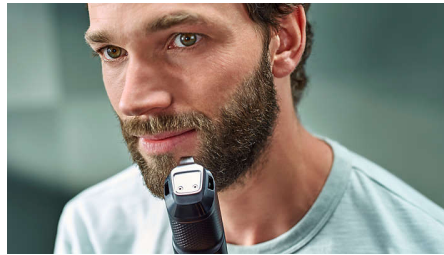

Aparador de precisão

Adicione uma definição adicional aos detalhes, mesmo em áreas difíceis de alcançar, com o aparador de precisão de encaixe.