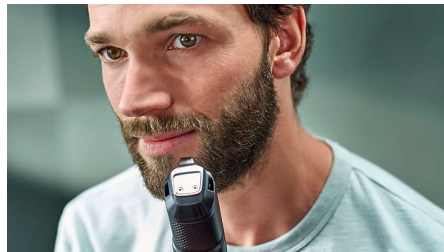

Компактный триммер

Создавайте четкие контуры в труднодоступных участках с помощью съемной насадки-триммера.