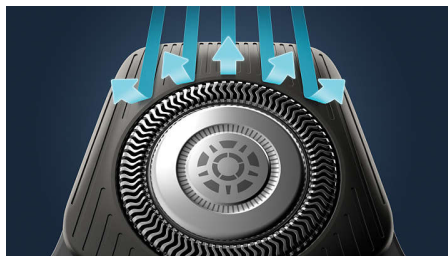

Прецизни ножчета Hair-Guide

Тази прецизна самобръсначка с нов дизайн е усъвършенствана с канали за насочване на космите за оптимално подстригване и комфорт на кожата.