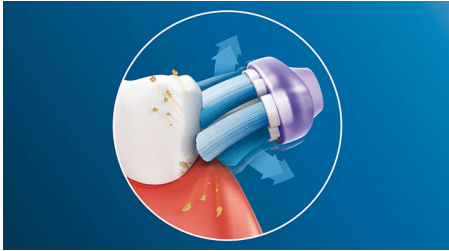

For exceptional gum care

- Bis zu 7 Mal gesünderes Zahnfleisch in nur 2 Wochen***
- Verbessert die Gesundheit des Zahnfleisches innerhalb von nur zwei Wochen

For exceptional plaque removal

- Entfernen Sie bis zu 7 x mehr Plaque mit unserem InterCare-Bürstenkopf*

An unrivaled deep clean

- Bis zu 10 x bessere Plaque-Entfernung als mit einer Handzahnbürste

Besonderheiten

Verabschieden Sie sich von Plaque

Dank seines flexiblen Designs entfernt der Premium Gum Care-Bürstenkopf bis zu 10 Mal mehr Plaque als eine Handzahnbürste. Er verbessert unsere einzigartige Philips Sonicare Reinigungstechnologie. Egal wie Sie putzen, Sie erhalten eine unvergleichliche Reinigung, die Sie sehen und fühlen können.

Entfernen Sie bis zu 7 x mehr Plaque

Stecken Sie den InterCare-Bürstenkopf auf, um die Gesundheit Ihres Zahnfleisches in nur zwei Wochen zu verbessern. Die extra langen Borsten entfernen Plaque tief in den Zahnzwischenräumen und an schwer erreichbaren Stellen und sorgen so für gesünderes Zahnfleisch.

Der InterCare Zahnbürstenkopf verfügt über extra lange und dichte Borsten, um verstecktes Plaque tief in den Zahnzwischenräumen zu entfernen. Zudem verringert er nachweislich Zahnfleischbluten und Entzündungen in nur zwei Wochen.