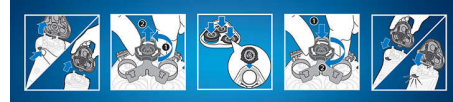

Rengøring

- Anvendelse: Brug rengøringspray HQ110

SH30/50

Vigtigste nyheder

Kompatibilitet

SH30-udskiftningshovederne (pakke med 3 stk.) er kompatible med 3000-shaverserien (S3xxx), 1000-serien (S1xxx) og Star Wars-shaveren SW3700.

Udskiftningspåmindelse

De nyeste Philips-shavere har en indbygget udskiftningspåmindelse i form af et skærenhedssymbol. Symbolet lyser og viser, hvornår skærhovederne skal udskiftes.

Enkel udskiftning

1. Åbn shaveren ved at trykke på "slip"-knappen. 2. Fjern holderen ved at dreje låsen mod uret. 3. Tag de gamle skær ud, og sæt forsigtigt de nye i. Kontroller, at skærene sidder præcist i den korrekte position. 4. Udskift holderen, og fastgør den ved at dreje låsen med uret. 5. Når skærehovedet lukkes korrekt, vil du høre, at det klikker på plads.