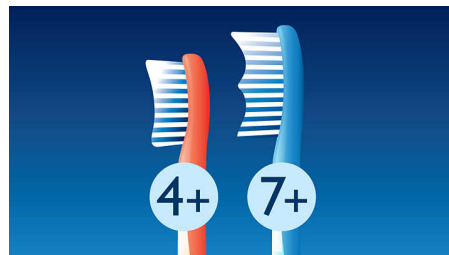

Κεφαλές βουρτσίσματος κατάλληλες για κάθε ηλικία

Αυτή η ηλεκτρική οδοντόβουρτσα Philips Sonicare έχει 2 μεγέθη κεφαλών βουρτσίσματος, που έχουν σχεδιαστεί ειδικά για να καθαρίζουν απαλά και να προστατεύουν τα δόντια σε βασικά στάδια της ανάπτυξης