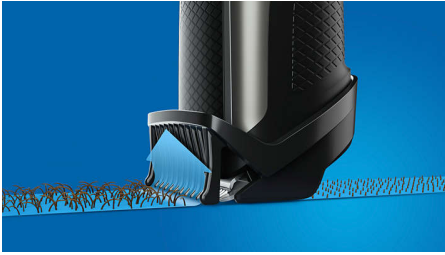

### Lift & Trim PRO-systeem

Stoppels maken geen kans. Het Lift&Trim Pro-systeem pakt al uw platliggende haren en tilt ze op in de richting van de mesjes voor een glad resultaat, terwijl het ook nog steeds een ideale trimmer is voor lange baarden.