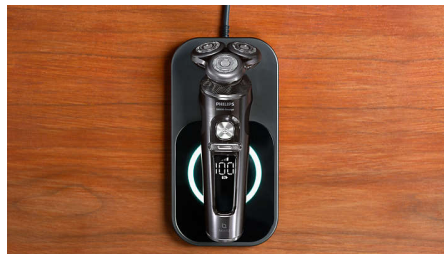

PHILIPS

Nat en droog elektrisch
scheerapparaat, 9000-serie

Shaver S9000 Prestige

NanoTech Dual Precision-
mesjes

Zeer nauwkeurig veersysteem

Ultieme gladheid, ultiem
comfort

Superieure SkinGlide-coating

SP9860/13

Zeer nauwkeurig veersysteem

Om trekken en ongemak te voorkomen, heeft de Philips S9000 Prestige een uiterst nauwkeurig veersysteem dat zorgt voor de perfecte mespositie, voor maximale snijprecisie.

Digitale motor met snelle rotatie

De Philips S9000 Prestige is voorzien van onze fantastische SkinGlide-coating voor een zeer glad resultaat. De ringen met metallic pigmenten hebben een antiwrijvingslaag voor soepel glijden.

Qi-oplaadpad voor draadloos opladen