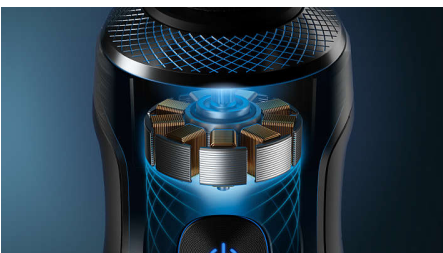

Digitale motor met snelle rotatie

Maximale draaiingen voor maximale efficiëntie. De meest geavanceerde digitale motor van Philips zorgt voor een nauwkeurig scheerresultaat, ongeacht de gezichtscontouren of de hardichtheid.