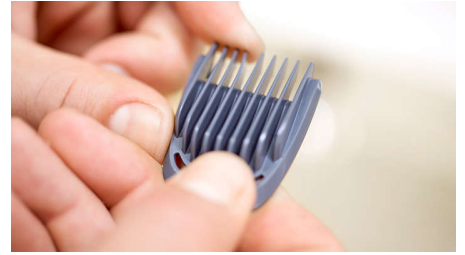

8 slagfaste kamme

Opfrisk hurtigt dit ansigt og hår med de otte forstærkede klippeskærme. To stubbekamme til 1 mm og 2 mm trimning, en justerbar skægkam, tre hårkamme til 9 mm, 12 mm og 16 mm samt to kropskamme til 3 mm og 5 mm trimning.