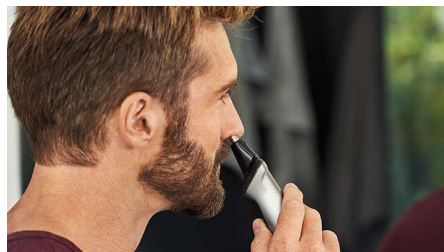

Næse- og ørehårstrimmer, fjern uønskede hårstrå smertefrit

Klik dette tilbehør fast for at fjerne uønskede hårstrå fra ører og næse, helt smertefrit. Næsehårstrimmerens unikke teknologi med roterende skærebåde garanterer et hurtigt og effektivt resultat uden ryk og ubehag. Desuden har næsehårstrimmeren et beskyttende skjold, som garanterer, at du aldrig kan skære dig.