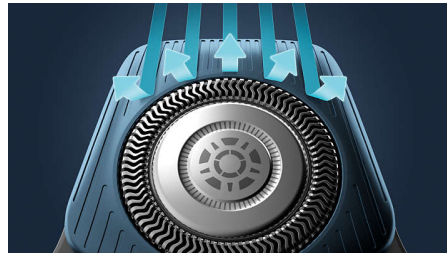

Senzor prilaganja moči

Električni brivnik je opremljen s pametnim senzorjem za obrazne dlake, ki izmeri gostoto 125-krat na sekundo. Tehnologija nato samodejno prilagaja moč britja za udobno in nežno britje.

Prilagodljive glave 360-D

Ta električni brivnik Philips je zasnovan tako, da s popolnoma prilagodljivimi glavami, ki se vrtijo za 360°, sledi linijam vašega obraza za temeljito in udobno britje.

Natančne glave z vodili za dlake