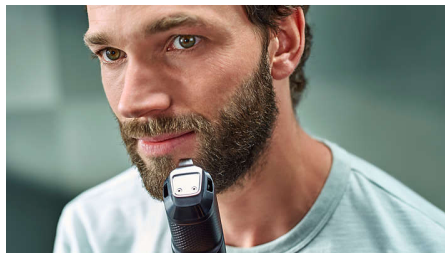

Rovnomerné zastrihávanie

- Strihá rovnomerne a zachytáva aj prílnavé chlčky
- Samoostríacie čepele nepotrebujú žiadnu údržbu
- Presný strihač brady pre dokonalé okraje

Presné tvarovanie účesu

- Presnosť vhodná pre každý typ brady
- Prispôsobuje sa rôznym nastaveniam dĺžky
- Nastaviteľné hrebeňové nadstavce na vlasy navyše

Hlavné prvky

Systém Lift & Trim PRO

Strnisko nemá šancu. Systém Lift&Trim Pro zachytí všetky vaše prílnavé chlčky a nadvihne ich k čepeľiam, aby zabezpečil presný strih, pričom je ideálny aj na zastrihovanie dlhej brady.

Samoostriace kovové čepele

Čepele s dvojitým ostrím sú vhodné aj pre tie najhustejšie chlčky, pričom zaručujú presné tvarovanie okrajov a dokonalé zastrihnutie pri každom použití. Čepele nie je potrebné mazať ani vymieňať.

Presný zastrihávač

Dodajte mimoriadnu ostrosť detailom, a to aj na ťažko dostupných miestach, vďaka nasúvateľnému presnému zastrihávaču.

100 % vodotesná

Zastrihávač brady je 100 % vodotesný, takže na dôkladné očistenie ho stačí opláchnuť pod tečúcou vodou.