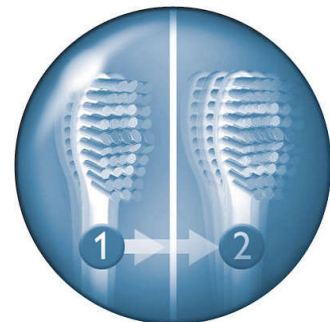

Zwei Geschwindigkeiten

Zwei Geschwindigkeiten