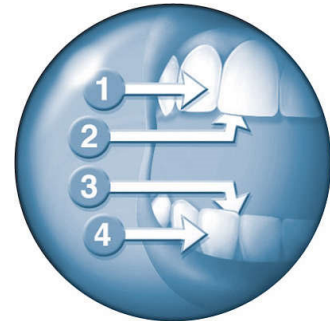

Verbessert die Gesundheit des Zahnfleisches

Diese elektrische Schallzahnbürste von Philips Sonicare bietet eine optimale Reinigung in den Zahnzwischenräumen und entlang des Zahnfleischrands und verbessert so die Gesundheit Ihres Zahnfleisches in nur zwei Wochen.

2-Minuten-Timer

2-Minuten-Timer gewährleistet Einhaltung der von Experten empfohlenen Putzdauer

Easy-Start

Langsame Erhöhung der Putzintensität über die ersten 12 Anwendungen

4-Quadranten-Timer

4-Quadranten-Timer – 30-Sekunden-Intervall-Timer für eine gleichmäßige Reinigung der vier Kieferquadranten.