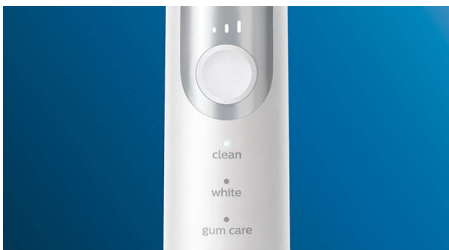

PHILIPS

sonicare

Електрическа звукова
четка за зъби

ProtectiveClean 6100

Вграден сензор за натиск

3 режима, 3 степени на
интензивност

2 x BrushSync функции

Калъф за пътуване

Иновативна технология

- Уведомява ви, ако натискате прекалено силно
- Винаги знаете кога да смените вашите глави на четката
- Подобрена звукова технология на Philips Sonicare
- Свързва дръжката на смарт четката и главите на смарт четката

Optimize your brushing

- Три режима, три настройки на интензивност
- Главите на четката избират оптималния режим и интензивност

Акценти

Естествено по-бели зъби

Поставете главата на четката W2 Optimal White за премахване на повърхностни петна и разкрийте своята по-бяла усмивка. Клинично доказано е, че избелва зъбите само за една седмица със своите гъсто разположени централни косъмчета за отстраняване на петна.

Мийте зъбите си по вашия начин

Тази четка за зъби ви позволява да персонализирате своето миене на зъби с избор от три режима и три степени на интензивност. Режимът Clean е стандартен за ненадминато почистване. White е идеалният режим за отстраняване на повърхностни петна. А режимът Gum Care добавя една допълнителна минута на миене на зъбите с намалена мощност, за да можете нежно да масажирате своите венци. Трите степени на интензивност ви позволяват да превключвате последователността от "по-висока" и "по-ниска" за изравняване на степените на интензивност отляво надясно.