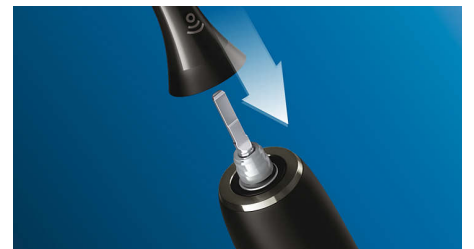

Philips Sonicare-Technologie

Die fortschrittliche Philips Sonicare Schalltechnologie spült Wasser in die Zahnzwischenräume und löst und entfernt mit ihren Bürstenbewegungen Plaque für ein außergewöhnliches tägliches Reinigungsergebnis.

Erinnerungsfunktion für den Bürstenkopfwechsel

Bürstenköpfe verlieren nach 3 Monaten an Wirksamkeit, aber die Smart-Bürstenkopferkennung erinnert Sie vorher

daran. Ihre intelligente Zahnbürste erfasst, wie oft und wie stark Sie Ihre Zähne putzen, und benachrichtigt Sie, wenn es Zeit für einen Bürstenkopfwechsel wird. Sie besitzen keine Philips Sonicare-Smart Zahnbürste? Dann beobachten Sie einfach die blauen Borsten. Sobald diese weiß werden, ist es Zeit für einen neuen Bürstenkopf.

Sorglos Zähneputzen

Alle Philips Sonicare Bürstenköpfe sind sicher und sanft zu Zähnen und Zahnfleisch. Jeder Bürstenkopf wird in den verschiedenen Geschwindigkeitsstufen getestet, um eine hervorragende Lebensdauer und außergewöhnliche Leistung bei jedem Putzen zu gewährleisten.

Einfach aufstecken

Ihr Premium White-Bürstenkopf passt perfekt auf jedes Philips Sonicare Zahnbürstenhandstück (außer PowerUp Battery und Essence). Stecken Sie ihn einfach auf bzw. nehmen Sie ihn ab, um ihn problemlos zu ersetzen und zu reinigen.