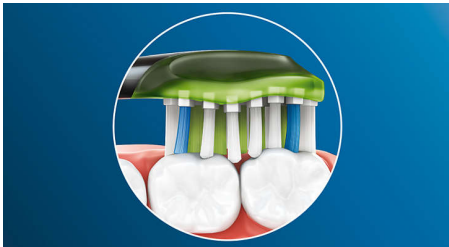

Für eine hervorragende Zahnaufhellung

- Entfernt bis zu 100 % mehr oberflächliche Verfärbungen in nur 3 Tagen*

Philips Sonicare's deep clean

- Bis zu 10 x bessere Plaque-Entfernung als mit einer Handzahnbürste
- Bis zu 4 x mehr Oberflächenkontakt** für mühelose Reinigung

Besonderheiten

Weißere Zähne in kürzester Zeit

Die dicht stehenden Mittelborsten des Philips Sonicare Premium White Bürstenkopfes entfernen Plaque und jede oberflächliche Verfärbung von Getränken und Speisen. Die biegsamen Seiten passen sich der einzigartigen Kontur Ihrer Zähne und Ihres Zahnfleisches an für eine Tiefenreinigung und ein strahlenderes Lächeln in nur 3 Tagen.

Adaptive Reinigungstechnologie

Mit unserer adaptiven Reinigungstechnologie erhalten Sie bei jeder Reinigung ein individuelles Putzerlebnis. Weiche, flexible Seiten aus Gummi des Premium White Bürstenkopf passen sich den einzigartigen Konturen Ihres Mundes an. Die Borsten passen sich Zahnfleisch und Zähnen an mit bis zu 4 x mehr Oberflächenkontakt** als bei einem normalen Bürstenkopf und sorgen für eine Tiefenreinigung, sogar in schwer zugänglichen Bereichen. Die adaptive Reinigungstechnologie absorbiert übermäßigen Druck und ermöglicht eine sanfte Führung entlang des Zahnfleischrandes sowie eine verbesserte Schwingbewegung für ein einzigartiges Mundgefühl und eine hervorragende Reinigung.

Verabschieden Sie sich von Plaque

Mit den Premium White Bürstenköpfen erhalten Sie hervorragende Reinigungsergebnisse und eine tägliche Aufhellung Ihrer Zähne. Das flexible Design entfernt bis zu 10 x mehr Plaque*** von Ihren Zähnen und am Zahnfleischrand für eine Tiefenreinigung, die Sie sehen und fühlen können.