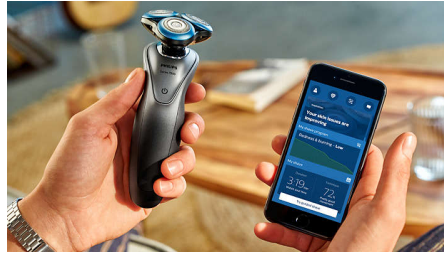

Osobní plán holení

Připojte se k aplikaci GroomTribe a vypořádejte se s problémy s pokožkou, jako je zarudnutí, popálení žiletkou nebo zarůstání chloupků, díky vlastnímu plánu, který jsme vytvořili ve spolupráci s dermatology. Sledujte svůj pokrok po každém holení a vytvořte si při holení návyky a techniky, které vám vyhovují.