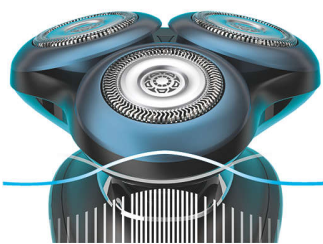

Snímač BeardAdapt

Tento elektrický holicí strojek je vybaven senzorem BeardAdapt, který snímá hustotu vašich vousů. Výkon je následně automaticky přizpůsoben danému úkonu. Je to snadné.