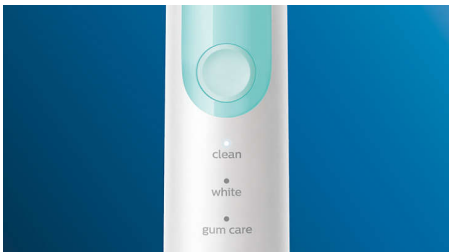

Innovative Technologie

- Informiert Sie, wenn Sie zu viel Druck ausüben
- Die fortschrittliche Philips Sonicare-Schalltechnologie
- Verbindet das intelligente Handstück mit den intelligenten Bürstenköpfen

Optimieren Sie Ihre Zahnpflege

- Wählen Sie aus 3 Putzprogrammen

Besonderheiten

Natürlich weiße Zähne

Stecken Sie den W2 Optimal White Bürstenkopf auf, um oberflächliche Verfärbungen zu entfernen und ein strahlend weißes Lächeln zu erhalten. Mit seinen dicht platzierten, zentralen Borsten zur Entfernung von Verfärbungen macht dieser Bürstenkopf Ihre Zähne klinisch erwiesen in nur einer Woche weißer.

Drei Putzprogramme

Dank dieser Zahnbürste mit drei Putzprogrammen können Sie Ihre Zahnreinigung an Ihre Bedürfnisse anpassen. Das Programm "Clean" (Reinigen) ist der Standardmodus für eine hervorragende Reinigung. Das Programm "White" (Weiß) ist der ideale Modus für das Entfernen von Verfärbungen auf der Zahnoberfläche. Das Programm "Gum Care" (Zahnfleischpflege) bietet eine zusätzliche Putzminute bei geringerer Intensität. So können Sie das Zahnfleisch sanft massieren.