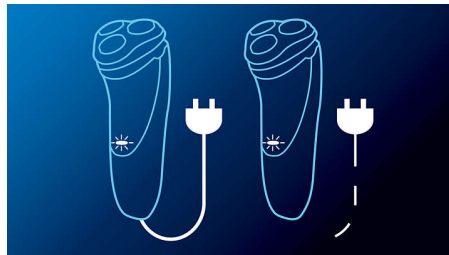

Učinkovit napajalni sistem

Omogoča žično in brezžično uporabo