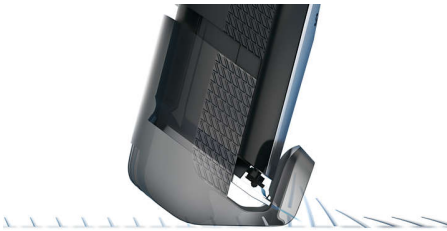

Integrierter HairLift-Kamm

Trimmen Sie Ihren Dreitagebart in einem schnellen Zug, während Sie gleichzeitig Ihre Haut schonen. Unser neuer integrierter HairLift-Kamm zum Aufrichten der Haare hebt die Haare an und führt sie auf Klingenhöhe für müheloses, gleichmäßiges Trimmen.

Metallklingen

Dieser Bartschneider verfügt über doppelt geschärfte Klingen aus Metall, mit denen Sie für schnelleres Trimmen mehr Haare mit einem Zug schneiden.