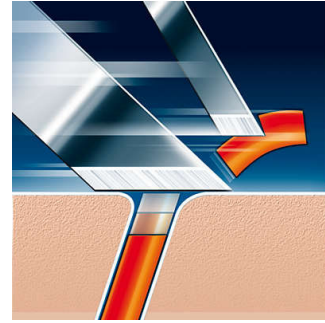

Afeitado cómodo y al ras

- Tecnología de afeitado Super Lift & Cut con sistema de doble cuchilla

Para un afeitado rápido y al ras

- 15 cuchillas de afeitado afiladas para un afeitado rápido y al ras

PHILIPS

HQ55/11

Destacados

Tecnología Super Lift & Cut

Sistema de doble cuchilla de la afeitadora Philips: la primera cuchilla levanta y la segunda corta, para conseguir un afeitado al ras y cómodo.

15 cuchillas de afeitado rápido