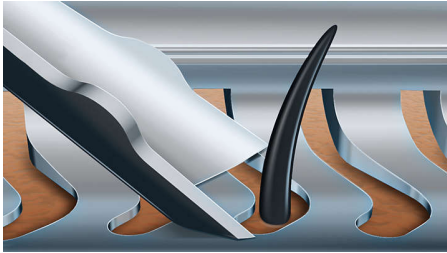

Perfeksjon i hvert drag

Barberer opptil 20 % mer hår* i ett eneste drag

Barbermaskinen Shaver 9000 er vår mest avanserte barbermaskin hittil. Den unike konturteknologien gir overlegen kontroll over alle ansiktets konturer, og med V-Track-systemet plasseres hårene i optimal posisjon for en tettest mulig barbering.

Designet for å gi perfekte resultater

- Bladene plasserer hårene i perfekt posisjon for en tettest mulig barbering
- Hodet bøyer seg i åtte forskjellige retninger for et overlegent resultat

Få mest mulig ut av barbermaskinen

- Sørg for at barbermaskinen er som ny med SmartClean
- Trimmer som klikkes på for perfekt trimming av bart og sideskjegg

Høydepunkter

V-Track Precision-bladsystem

Du får en perfekt og tett barbering. De patenterte V-Track Precision-bladene posisjonerer forsiktig hvert eneste hår i den optimale posisjonen, selv hår som ligger flatt eller har ulik lengde. Skjærer 30 % tettere i færre strøk, slik at huden ser flott ut etterpå.

ContourDetect-hoder vippes 8 retninger

ContourDetect-hodet bøyer seg i åtte retninger og følger alle konturene i ansiktet og på halsen. Du får tak i 20 % flere hår i hvert drag. Dette resulterer i en ekstremt tett og jevn barbering.