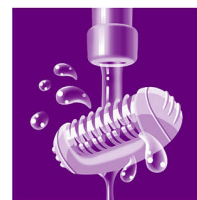

## Dve nastavenia rýchlosti

Tento epilátor možno nastaviť na dve rýchlosti. Rýchlosť 1 pre výnimočne jemnú epiláciu a rýchlosť 2 pre mimoriadne účinnú epiláciu

## Umývateľná hlava

Hlavu možno oddeliť a vyčistiť pod tečúcou vodou, čo umožňuje lepšiu hygienu.