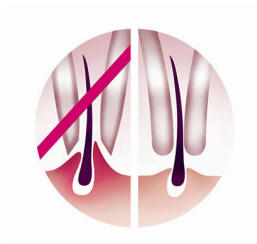

Jemné epilačné disky

Tento epilátor je vybavený jemnými epilačnými diskami, ktoré odstraňujú chlípky bez tahania pokožky.