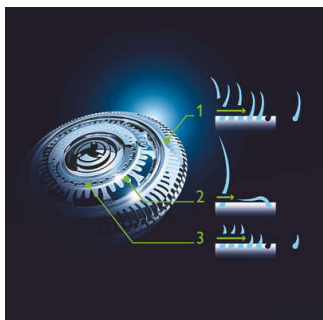

Afeitada con excelente control y precisión

- Empuñadura ergonómica de fácil agarre para un control absoluto
- Recortador de precisión que protege la piel

Un afeitado perfecto todos los días

- El sistema Jet Clean limpia, lubrica y carga la afeitadora

PHILIPS

Afeitadora eléctrica para uso en seco y en húmedo

UltraTrack y GyroFlex 3D 50 min de uso inalámbrico/1 h de carga, Recortador de precisión, Sistema Jet Clean

RQ1250/21

Destacados

Afeitadora GyroFlex 3D

Los cabezales flexibles GyroFlex 3D de la afeitadora se ajustan a los contornos de tu rostro fácilmente y minimizan la presión y la irritación de la piel.

Cabezales UltraTrack

Disfruta de una afeitada al ras con menos irritación. El cabezal de la afeitadora incluye 3 ranuras: para el vello común, canales para los vellos largos o planos, y orificios para barbas cortas.

Tecnología Super Lift & Cut

El sistema de doble cuchilla de la afeitadora eléctrica Philips levanta el vello y lo corta al ras para que disfrutes del mejor afeitado.

Aquatec

El sellado Aquatec en seco y húmedo de la afeitadora eléctrica te permite elegir tu método de afeitado favorito. Puedes afeitarte en seco de forma cómoda u optar por una refrescante afeitada húmeda con gel o espuma para tener una piel más suave.