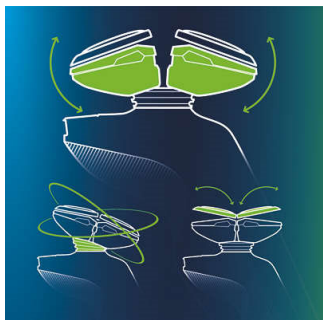

PHILIPS

Afeitadora eléctrica para uso en seco y en húmedo

UltraTrack y GyroFlex 3D 50 min de uso inalámbrico/1 h de carga, Recortador de precisión, Sistema Jet Clean

RQ1250/21

Destacados

Afeitadora GyroFlex 3D

Los cabezales flexibles GyroFlex 3D de la afeitadora se ajustan a los contornos de tu rostro fácilmente y minimizan la presión y la irritación de la piel.

Cabezales UltraTrack

Disfruta de una afeitada al ras con menos irritación. El cabezal de la afeitadora incluye 3 ranuras: para el vello común, canales para los vellos largos o planos, y orificios para barbas cortas.

Tecnología Super Lift & Cut

El sistema de doble cuchilla de la afeitadora eléctrica Philips levanta el vello y lo corta al ras para que disfrutes del mejor afeitado.

Aquatec

El sellado Aquatec en seco y húmedo de la afeitadora eléctrica te permite elegir tu método de afeitado favorito. Puedes afeitarte en seco de forma cómoda u optar por una refrescante afeitada húmeda con gel o espuma para tener una piel más suave.