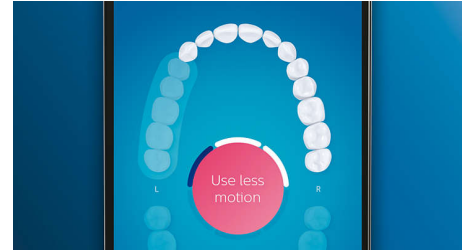

Nu rata nicio zonă

Aplicația Philips Sonicare te anunță când ai obținut o curățare temeinică și îți oferă îndrumări pentru un periaj mai bun și mai atent.