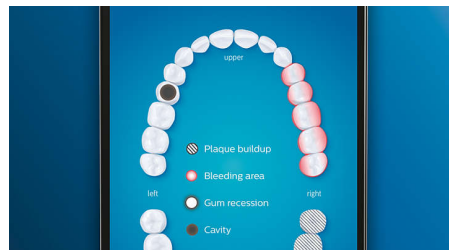

Zone de interes și stabilirea obiectivelor

Există zone problematice pe care ți le-a semnalat medicul stomatolog? Le vom evidenția pe harta 3D a gurii tale din aplicație și îți vom reaminti să le acorzi atenție suplimentară.