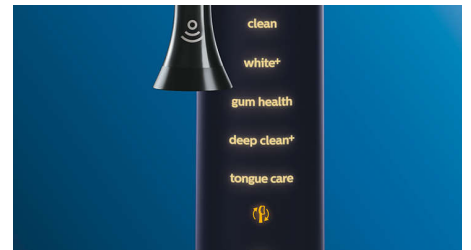

## Nu rata nicio zonă

Aplicația Philips Sonicare te anunță când ai obținut o curățare temeinică și îți oferă îndrumări pentru un periaj mai bun și mai atent.

## Ușurință sporită

Cu o periuță de dinți electrică, poți lăsa curățarea în grija periuței. Am conceput un senzor integrat în mâner pentru a-ți atrage atenția să reduci frecarea. Astfel, îți poți îmbunătăți tehnica și poți obține o curățare mai delicată și mai eficientă.

## Sincronizarea modurilor BrushSync

Te întrebăm ce mod și intensitate ar trebui să utilizezi? Nu mai este loc de îndoieli. Microcipul din capul de periere indică periuței DiamondClean Smart ce anume utilizezi. Așadar, dacă atașezi spre exemplu un cap de periere pentru îngrijirea gingiilor, periuța de dinți va selecta modul și intensitatea ideale pentru îngrijirea delicată și totuși eficientă a gingiilor. Nu trebuie decât să apeși butonul de pornire.