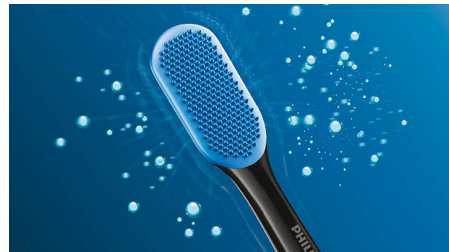

## Spune adio plăcii bacteriene

Atașează capul de periere C3 Premium Plaque Control pentru a beneficia de cea mai profundă curățare. Cu marginile moi și flexibile, perii se mulează pe forma suprafeței fiecărui dinte pentru a oferi o suprafață de contact de 4 ori mai mare\*\*\* și a îndepărta până la de 10 ori mai multă placă bacteriană din zonele greu accesibile\*.

## Îngrijire pentru gingiile tale

Atașează capul de periere G3 Premium Gum Care pentru a-ți îmbunătăți starea de sănătate a gingiilor. Capetele de dimensiune compactă special concepute pentru linia gingiilor oferă curățare delicată și totuși eficiență de-a lungul liniei gingiei, de unde încep afecțiunile gingivale. S-a demonstrat clinic că asigură o reducere a inflamației gingiilor de până la 100 %\* și gingii până la de 7 ori mai sănătoase în numai două săptămâni.\*

## Dinți mai albi

Atașează capul de periere W3 Premium White pentru a elimina petele de suprafață și a dezvălui cel mai alb zâmbet. Cu perii săi

centrali deși pentru eliminarea petelor, s-a demonstrat clinic că îndepărtează cu până la 100 % mai multe pete în numai trei zile.\*\*

## Perie pentru limbă TongueCare+

Atașează peria pentru limbă TongueCare+ pentru a îndepărta delicat de pe porii limbii bacteriile ce provoacă mirosuri neplăcute. Cei 240 de micropori special concepuți ajung printre toate protuberanțele și șanțurile de pe limbă, îndepărtând bacteriile și reziduurile care generează respirația urât mirositoare. În combinație cu spray-ul nostru antibacterian pentru limbă BreathRx, vei obține o curățare superioară și o respirație super proaspătă.