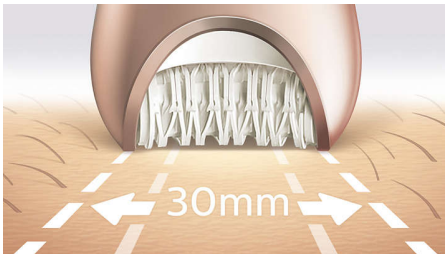

#### Непревзойденный результат

- Широкая эпилирующая головка
- Эпилирующая головка выполнена из уникального керамического материала для лучшего захвата волосков

#### Индивидуальный уход за лицом и телом

- Насадка для пилинга тела удаляет отмершие клетки
- Насадка для массажа тела оказывает расслабляющее действие и придает коже сияющий вид
- Насадка для удаления нежелательных волосков на лице и чувствительных участках тела
- Бритвенная головка и насадка-гребень для гладкого бритья
- В комплект входит насадка Skin Stretcher
- В комплект входит массажная насадка

### Наш самый быстрый эпилятор

Наш эпилятор оснащен уникальной текстурированной керамической головкой, которая бережно захватывает и удаляет даже самые тонкие волосы. Она также удаляет в 4 раза более короткие волоски, чем при эпиляции воском. Благодаря увеличенной скорости вращения дисков (2200 об/мин) гарантировано быстрое удаление волос.

### Широкая эпилирующая головка

Широкая эпилирующая поверхность удаляет больше волосков одним движением, ускоряя процесс эпиляции.