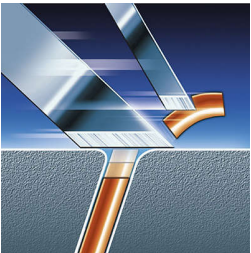

Tehnologia Super Lift & Cut