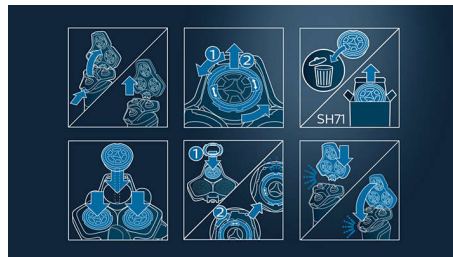

Jednoduchá výmena

1. Stlačte uvoľňovacie tlačidlo a vyberte držiak holiacej hlavy. 2. Otočte poistné krúžky proti smeru hodinových ručičiek a vyberte ich. 3. Vyberte staré holiace hlavy a vložte náhradné (drážky by mali presne zapadnúť do výčnelkov). 4. Poistné krúžky položte späť a otáčajte nimi v smere hodinových ručičiek, až kým nebudete počuť kliknutie. 5. Nasadte späť držiak holiacej hlavy a zatvorte ho.