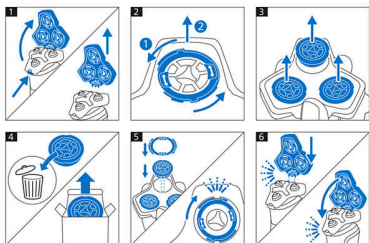

Charakteristika

- Lepší výkon holenia v každom ťahu

Udržateľnosť

- Recyklovateľné balenie*

Hlavné prvky

Čepele SteelPrecision

45 výkonných a zároveň jemných samoostriacich sa čepelí SteelPrecision na tomto holiacom strojčeku Philips vykoná až 90 000 pohybov za minútu, na jeden ťah oholí viac chlupov pre čistú a pohodlnú úpravu.

Kompatibilita

Ak si chcete overiť náhradnú hlavu, pozrite si zadnú časť rúčky holiaceho strojčka. Potrebujete pomoc? Navštívte stránku philips.com/accessories

Jednoduchá výmena

1. Stlačte uvoľňovacie tlačidlo a vyberte držiak holiacej hlavy. 2. Otočte poistné krúžky proti smeru hodinových ručičiek a vyberte ich. 3.