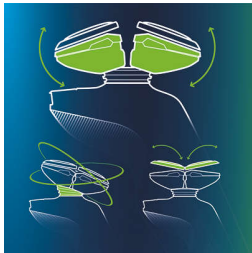

特長

独立可動 3D シェーバー

電気シェーバー搭載の独立可動 3D システムにより、剃りにくいアゴの起伏にも吸いつくように密着し、肌を圧迫して傷つけることもありません。