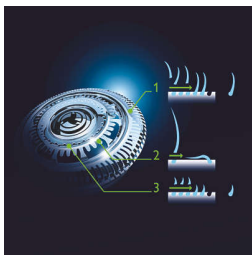

かつてないスムーズなシェービング体験

- ウルトラトラックヘッドが、あらゆるヒゲも簡単に捕える
- スーパーリフト&カット機能搭載 センソタッチ シェーバー

肌に優しい電気シェーバー

- 防水仕様 (IPX7 基準をクリア) により、ドライシェービングの快適さとウェットシェービングの爽快感を実現。
- スムーズで低摩擦、どこまでも肌にやさしい、なめらかヘッド

優れた操作性と精密さ

- 人間工学に基づいた、スリムで握りやすいグリップ
- 細部を美しく仕上げるトリマー

毎日快適な深剃り

- ジェットクリーンプラス システムはシェーバーを充電しながら洗浄して刃を最高の状態に維持

特長

独立可動 3D シェーバー

電気シェーバー搭載の独立可動 3D システムにより、剃りにくいアゴの起伏にも吸いつくように密着し、肌を圧迫して傷つけることもありません。

ウルトラトラックシェーバーヘッド

深剃りと肌へのやさしさを両立。外刃に役割の違う 3 つのトラックを搭載しました：外側のスロットで普通のヒゲを捕え、中央の隙間で捉えにくい長いヒゲを、そして内側のホールが短いヒゲも逃しません。

スーパーリフト&カット

1 枚目の内刃でヒゲを根元から引き上げ、2 枚目の内刃でカットするため深剃りが可能になります。

ウェット&ドライ設計

「ウェット剃り」も「ドライ剃り」も自由自在。泡フォームやジェルをつけて、「気持ち良い」お風呂シェーブを味わうことも可能。シェービングの楽しさがいっそう広がります。

なめらかヘッド

外側がすべて、丸みを帯びた角のないシェービングヘッドを採用。肌のラインや起伏に配慮したフォルムが、肌をやさしくなめるような触感を実現。かつてない、なめらかな動きでシェービングできます。