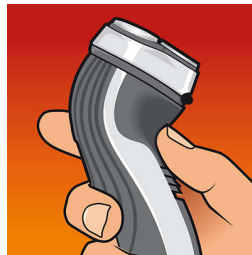

Dostosowuje się do każdego kształtu twarzy i szyi

- Flex & Float dostosowuje się do twarzy i szyi

Wygodne użytkowanie

- 2-letnia gwarancja, uniwersalny zakres napięć ładowania i wymienne ostrza
- Zasilanie sieciowe zapewnia stałą moc
- Ergonomiczny uchwyt zapewnia wygodną obsługę
- Idealnie nadaje się do przycinania bokobrodów i wąsów

Flex & Float

Automatyczne dopasowanie do kształtu twarzy i szyi zapewnia gładkie golenie

Działanie sieciowe

Zasilanie sieciowe zapewnia niezawodne golenie.

Wysuwany trymer

Dokończ stylizację za pomocą wysuwanego trymera. Nadaje się on doskonale do regulacji wąsów i przycinania bokobrodów.

Wygodny uchwyt ułatwia obsługę

Ten ergonomiczny uchwyt zapewnia łatwą obsługę urządzenia i wygodne golenie.

Wymienne głowice

Aby zapewnić jak najlepsze działanie urządzenia, głowice golące należy wymieniać co 2 lata na HQ56.