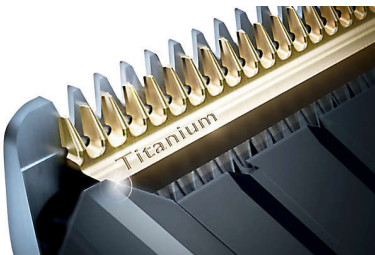

PHILIPS

Cortadora

Hojas de titanio 24 posiciones de longitud, 90 min de uso inalámbrico/1 h de carga, Peine ajustable para barba y funda

Destacados

Tecnología DualCut

Recorta cualquier tipo de cabello con nuestra avanzada tecnología DualCut, que combina una unidad de recorte con doble afilado e ingeniería de baja fricción. La innovadora unidad de recorte se diseñó para ofrecer el mejor rendimiento en todo momento y corta el cabello el doble de rápido que una cortadora de cabello normal de Philips. Además, cuenta con un resistente protector de acero inoxidable que ofrece una durabilidad definitiva.*

Hojas de titanio

Obtén un recorte perfecto y seguro con cuchillas de acero autoafilables con revestimiento de titanio, creadas para un rendimiento duradero de forma constante.

24 posiciones de largo con bloqueo