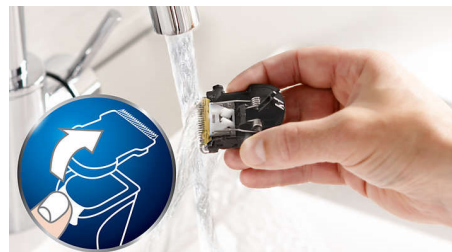

Fácil de limpiar

Solo tienes que abrir el cabezal desmontable para extraer las cuchillas rápidamente y lavarlas.

HC5450/80