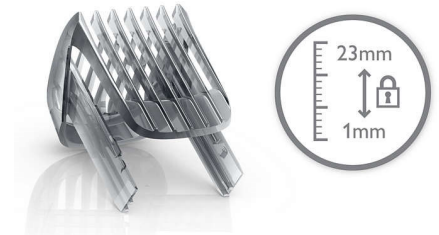

Peine ajustable para barba de regalo

Gira la rueda para seleccionar y bloquear la longitud que deseas, tanto si tienes barba como si quieres una barba perfecta. Solo tienes que acoplar el peine recortador para barba ajustable para obtener 23 ajustes de longitud de 1 a 23 mm, con una precisión de 1 mm entre cada longitud. También puedes utilizarla sin el peine recortador para obtener un recorte de 0.5 mm.