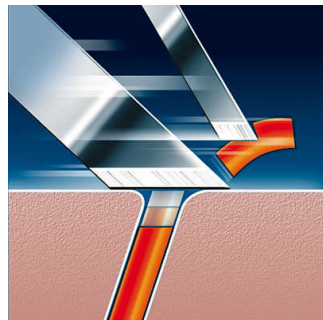

- Vaskbar barbermaskin

Trimming av bart og kinnsjegg

- Pop-up-trimmer med fjæring

PHILIPS

Høydepunkter

System for presisjonsklipping

Philips-barbermaskinen har ultratynne hoder med spalter for barbering av lange hår, og med hull for barbering av de korteste skjeggstubbene.

Reflex Action-system

Justerer seg automatisk etter alle konturene i ansiktet og på halsen.

Behagelige skjærehoder

Den hudvennlige profilen til disse Philips-skjærehodene gir myk hudkontakt og dermed en behagelig barbering.

Super Lift & Cut®-teknologi

Det doble knivsystemet på denne elektriske barbermaskinen løfter skjegget for å kutte komfortabelt under hudnivå.

Pop-up-trimmer

Pop-up-trimmer i full bredde som er perfekt til å trimme kinnsjegg og barter.