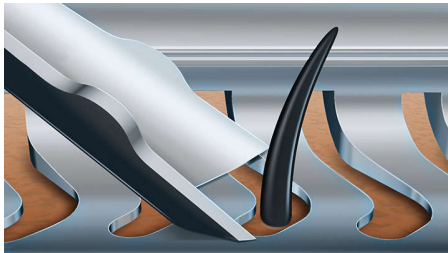

### Stvorené pre dokonalosť

- Čepele dokonale nasmerujú chĺpky do správnej polohy na hladké oholenie
- Holiace hlavy sa hýbu do 8 rôznych smerov a prinášajú dokonalý výsledok

### Systém čepelí V-Track Precision

Dosiahnete dokonalé a hladké oholenie. Čepele V-Track Precision jemne nasmerujú všetky chĺpky do ideálnej polohy na holenie, dokonca aj rovno ležiace chĺpky a chĺpky rôznych dĺžok. O 30 % hladšie oholenie s menším počtom ťahov zaručí skvelý vzhľad vašej pokožky.