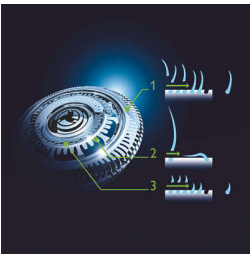

Sigue los contornos de tu rostro

- El sistema GyroFlex 3D de Philips se ajusta perfectamente a todas las curvas

Para una afeitada realmente suave

- Los cabezales UltraTrack atrapan todos los vellos en pocas pasadas
- Afeitadoras con tecnología Super Lift&Cut

Afeitada con excelente control y precisión

- Empuñadura ergonómica de fácil agarre para un control absoluto
- Recortador de precisión que protege la piel

Un afeitado perfecto todos los días

- El sistema Jet Clean+ limpia, lubrica y carga la afeitadora

Destacados

Afeitadora GyroFlex 3D

Los cabezales flexibles GyroFlex 3D de la afeitadora se ajustan a los contornos de tu rostro fácilmente y minimizan la presión y la irritación de la piel.

Cabezales UltraTrack

Disfruta de una afeitada al ras con menos irritación. El cabezal de la afeitadora incluye 3 ranuras: para el vello común, canales para los vellos largos o planos, y orificios para barbas cortas.

Tecnología Super Lift & Cut