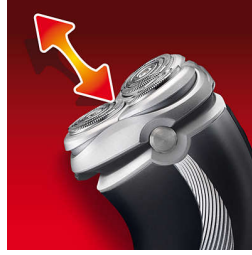

- Cabezales de afeitado Speed-XL: para un afeitado rápido y al ras

Se limpia con agua en cuestión segundos

- Rápida de enjuagar y con revestimiento interior antibacteriano

Destacados

Cabezales de afeitado Speed-XL

Las tres cuchillas ofrecen un 50% más de superficie para un afeitado más rápido y al ras.

*En comparación con los cabezales de afeitado rotativos estándar

Sistema SmartTouch de seguimiento de contornos

Mantiene los 3 cabezales de afeitado en constante contacto con la piel para un afeitado rápido y eficaz.

Rápida de enjuagar

El revestimiento interior antibacteriano de la unidad de afeitado garantiza la limpieza de la afeitadora con agua en cuestión de segundos

Sistema Reflex Action

Se adapta perfectamente a las curvas del rostro y el cuello.

Sistema de corte de precisión

La afeitadora eléctrica Philips tiene cabezales ultra finos con ranuras para afeitar los vellos largos y orificios para afeitar la barba más corta.

Sistema JetClean

Usa el sistema Jet Clean para limpiar y lubricar las cuchillas automáticamente y recargar la batería después de cada uso.