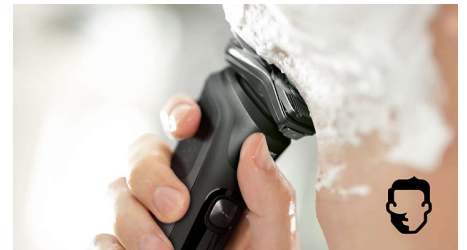

Hårstyrningsprecisionshuvuden

Den här nya precisionsrakapparaten har förbättrats med hårstyrningskanaler för optimal klippning och hudkomfort.

Sladdlös Quick Clean Pod

Det kraftfulla rengöringsfodralet är 10x mer effektivt än rengöring med vatten**** och rengör och smörjer rakapparaten noggrant på bara en minut. Användning av fodralet bidrar till att bibehålla rakapparatens prestanda och öka hygienien.

Raka i vått och torrt

En rakapparat för våt- och torrakning som kan användas enligt dina önskemål. Du kan få en smidig torrakning eller välja ditt favoritlödder eller din favoritgel och få en uppfriskande våtrakning.