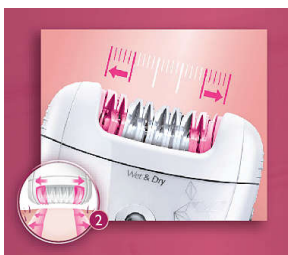

Len hud

- Keramiska strukturerade skivor avlägsnar även tunna, korta hårstrån
- Skivor som skonsamt avlägsnar hår utan att dra i huden
- Tillbehör som lyfter håren och masserar tar bort hår som ligger platt
- Det breda epileringshuvudet täcker mer hud per drag

Bekväm epilering

- För våt- och torrakning i och utanför duschen
- Trådlös

Lösningar för känsliga områden

- Precisionsepilator som skonsamt avlägsnar hår på känsliga områden

Funktioner

Keramiska strukturerade skivor

Den här epilatorn har skivor med en keramisk beläggning som varsamt tar bort även de allra tunnaste hårstråna

Brett epileringshuvud

Vårt extra breda epileringshuvud ger optimal hårborttagning som på ett par minuter ger ett långverkande och extra mjukt resultat.