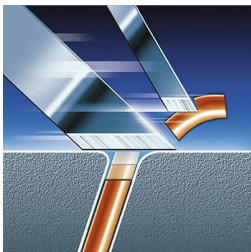

PHILIPS

Elektrisk
barbermaskin

arcitec

Med speildisplay

RQ1060/20

Den beste barbermaskinen fra verdenseneren

Perfekt tett barbering, til og med på halsen

For menn som bare vil ha det aller beste, kombinerer arcitec elektrisk barbermaskin RQ1060 fra Philips Flex & Pivot-funksjon med Triple-track-skjærehoder for en perfekt tett barbering, til og med på halsen.

Perfekt tett barbering, til og med på halsen

- Flex & Pivot-funksjonen følger alle konturer

Høydepunkter

Flex & Pivot-funksjon

Tre uavhengige, fleksible skjærehoder i en barberingsenhet som dreier en fullstendig bevegelse. Denne unike kombinasjonen sikrer optimal kontakt med huden og for å få tak i de vanskeligste hårene på halsen.

Triple-Track skjærehoder

Triple Track-skjærehodene med 3 spor gir 50 % større barberingsflate enn vanlige, roterende skjærehoder med ett spor.

Super Lift & Cut®-teknologi

Det doble knivsystemet på denne elektriske barbermaskinen løfter skjegget for å kutte komfortabelt under hudnivå.

System for presisjonsklipping

Den elektriske barbermaskinen har ultratynne hoder med spalter for barbering av lange hår, og med hull for barbering av de korteste skjeggstubbene.

Smal presisjonstrimmer

Patentert trimmerteknologi for topp presisjon og bevegelighet. Perfekt til konturer og kinnsjegg.